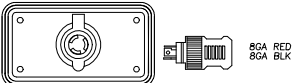

# 195BAY

RED 10 RING  
BLK 5/16 RING