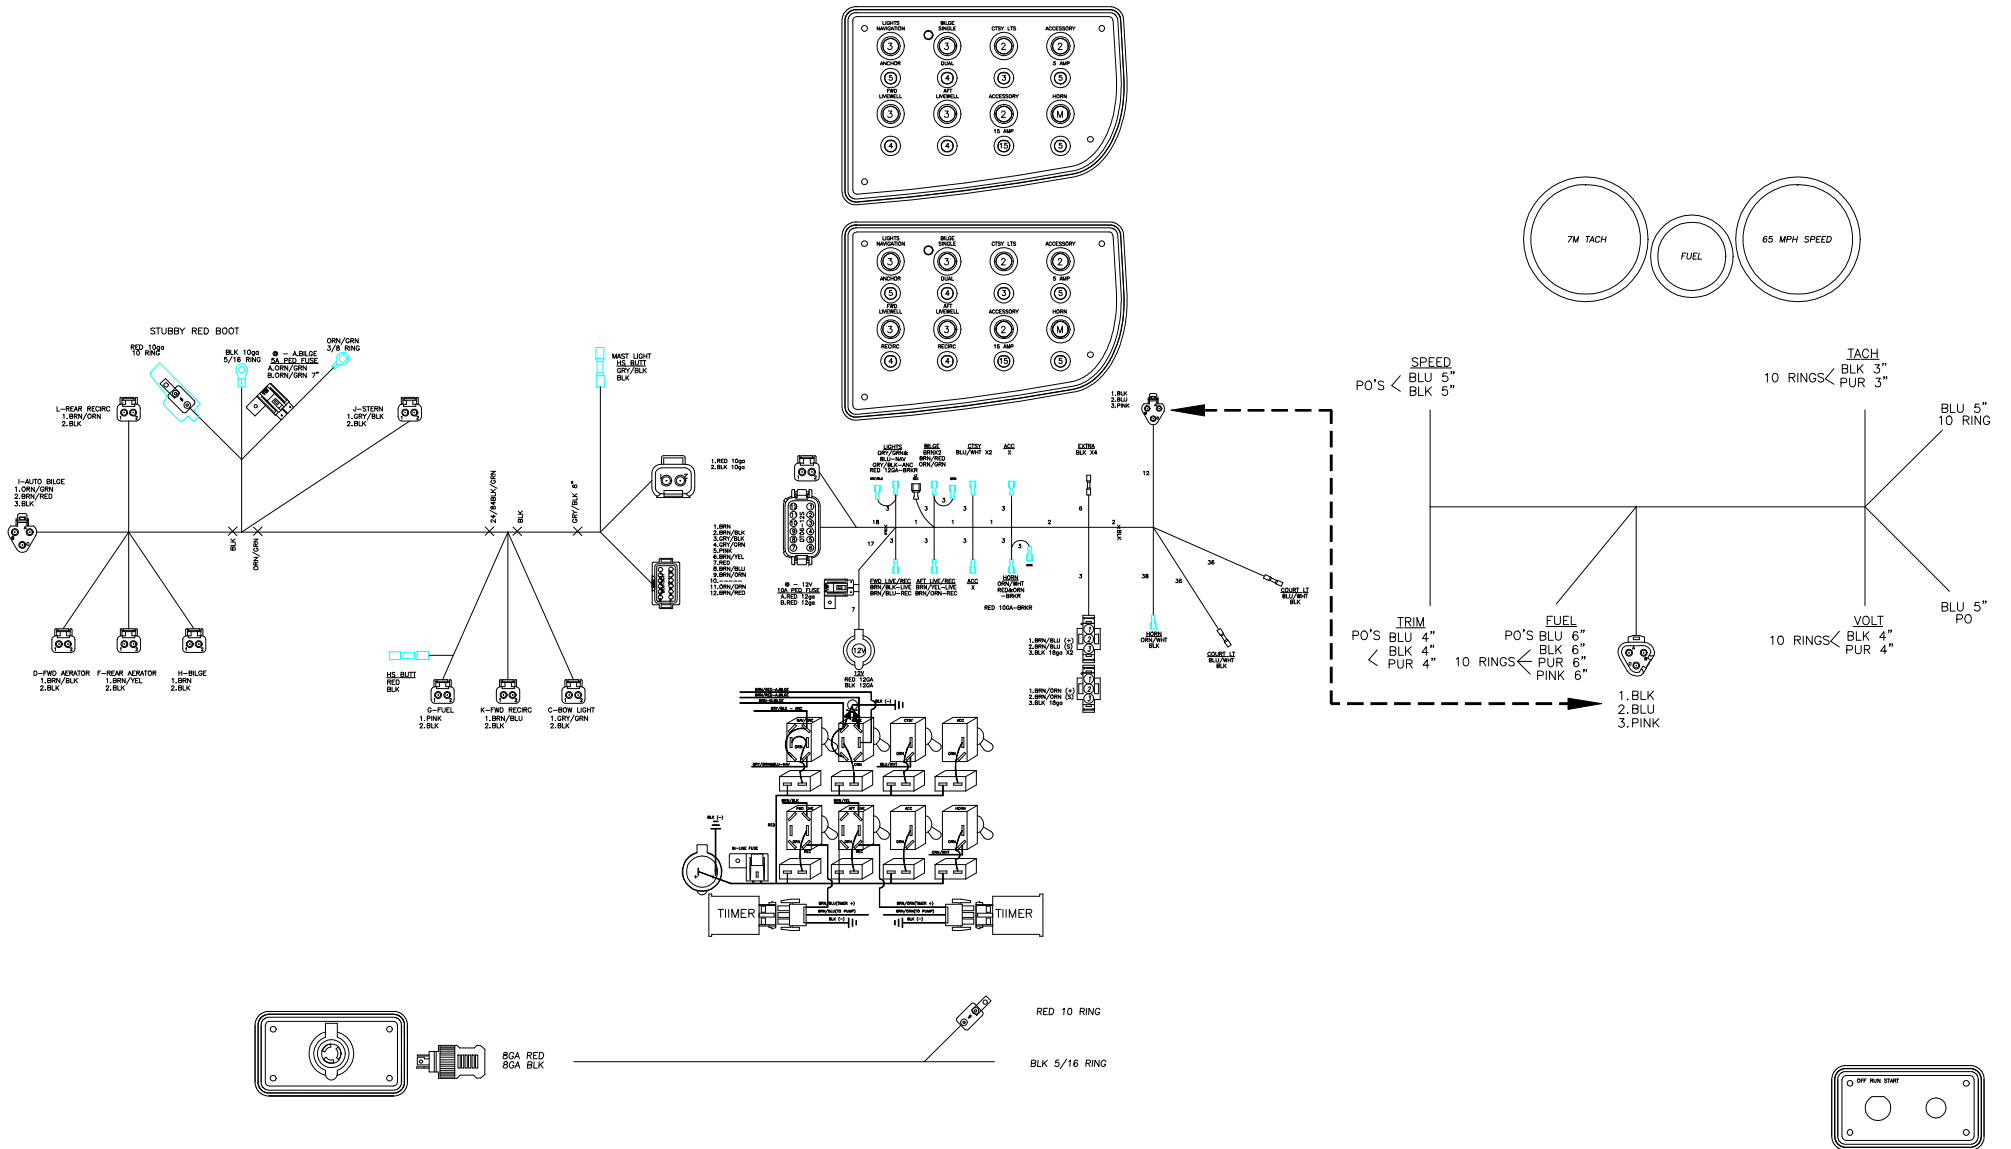

# 195BAY

RED 10 RING  
BLK 5/16 RING