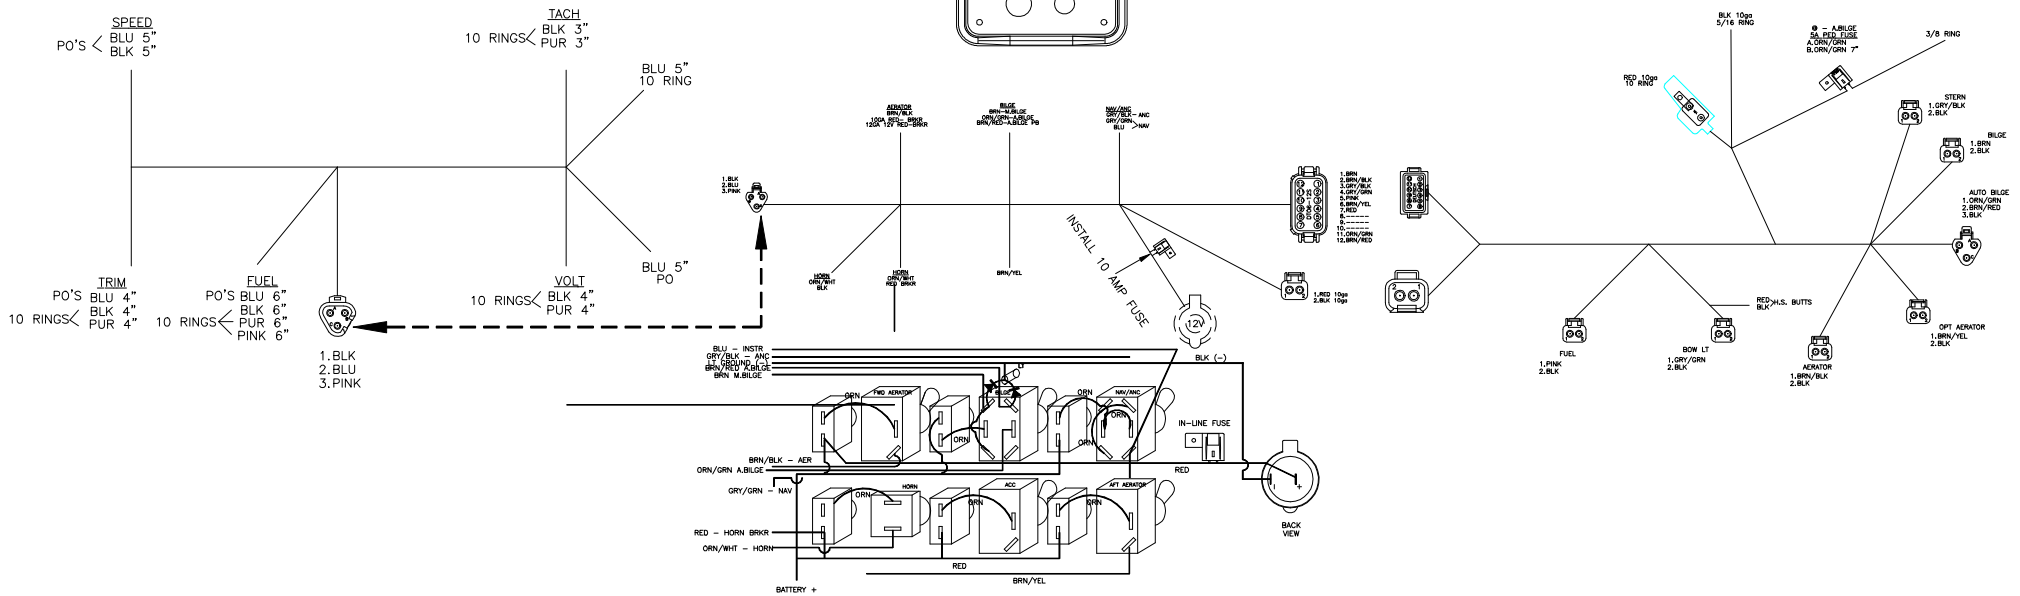

1810 SPORT

8GA RED
8GA BLK

RED 10 RING

BLK 5/16 RING