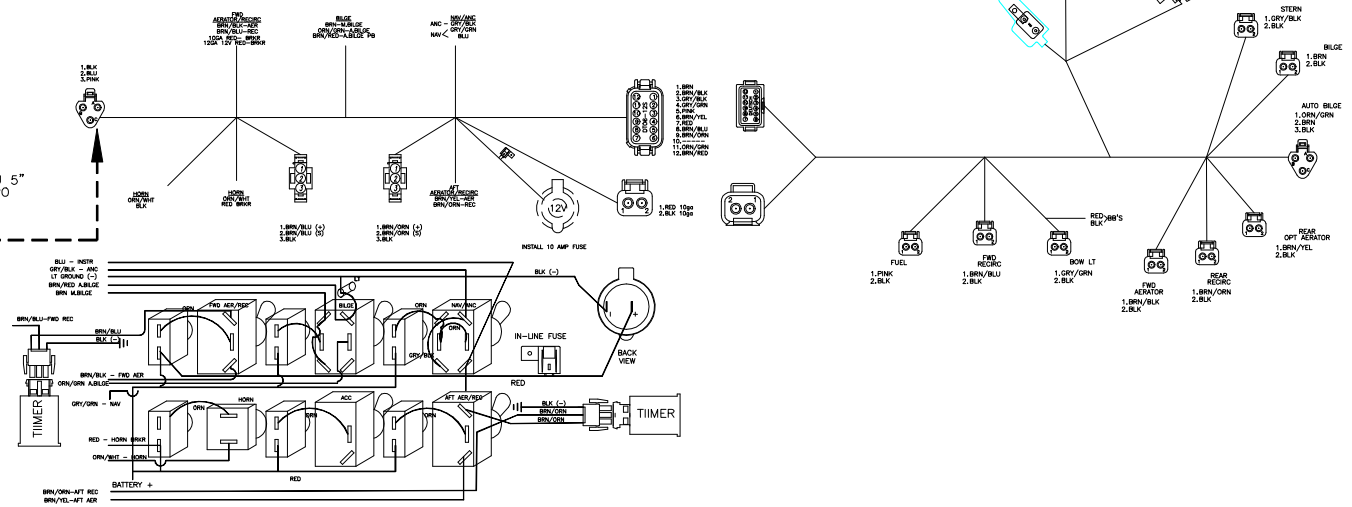

1910 SPORT/COASTAL

8GA RED
8GA BLK

RED 10 RING
BLK 5/16 RING