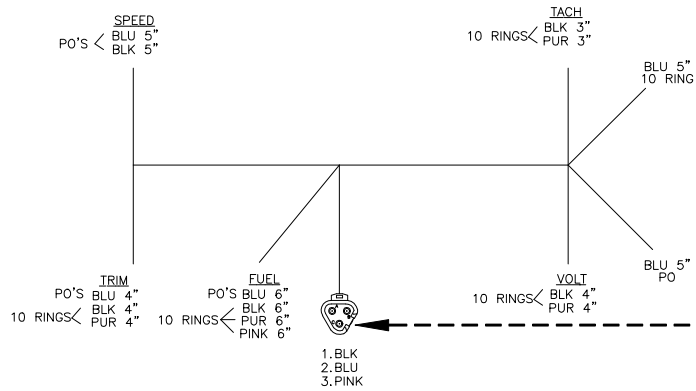

1910 SPORT/COASTAL

8GA RED
8GA BLK

RED 10 RING
BLK 5/16 RING