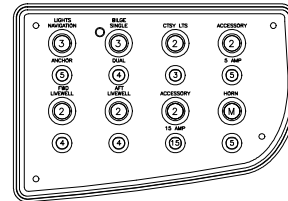

1910 SPORT/COASTAL

8GA RED
8GA BLK

RED 10 RING
BLK 5/16 RING