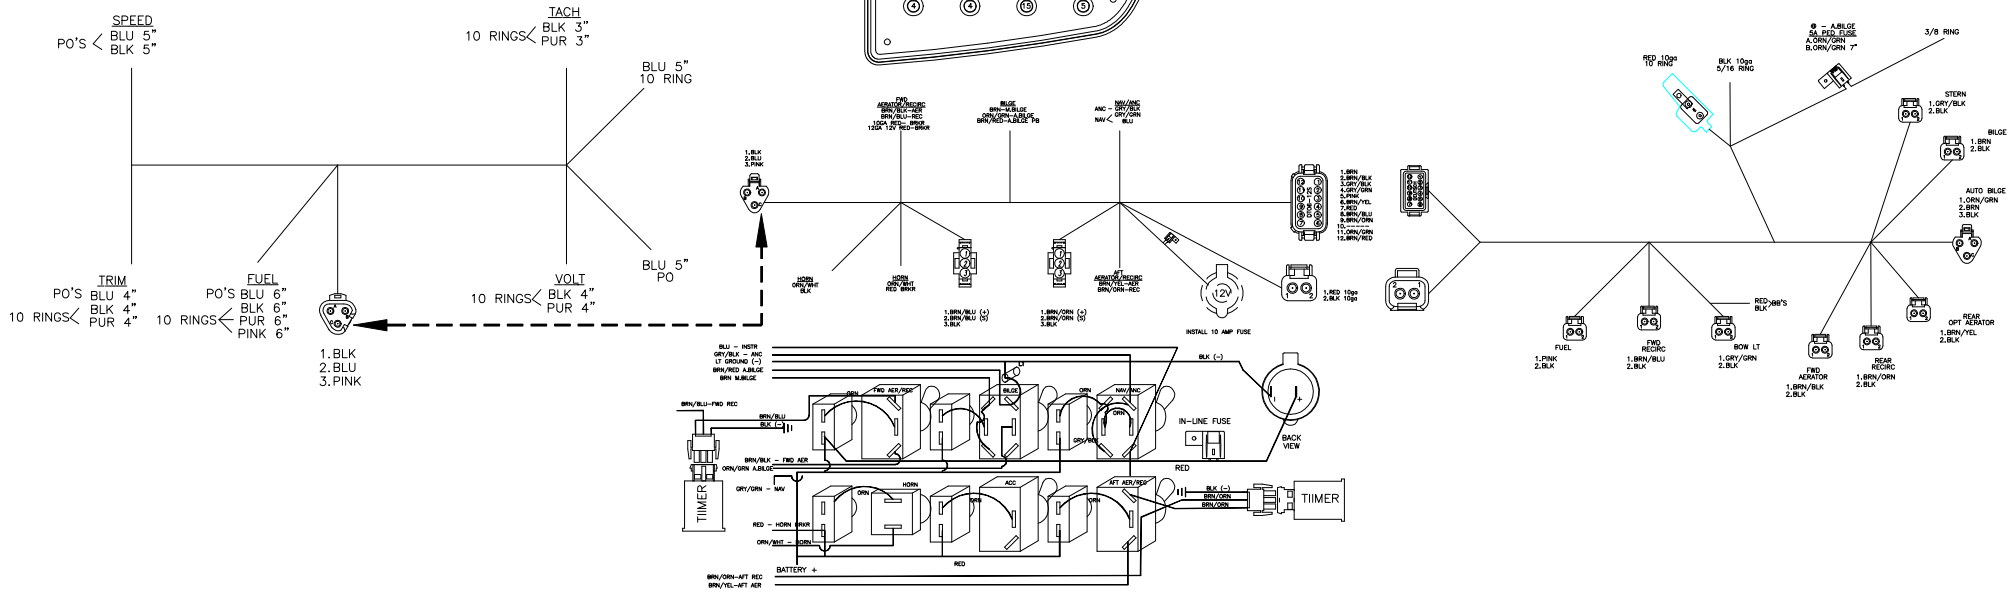

211 COASTAL WIRING SCHEMATIC

8GA RED
8GA BLK

RED 10 RING

BLK 5/16 RING