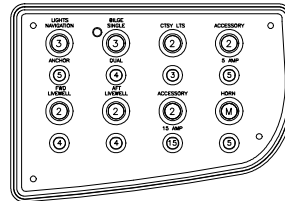

211 COASTAL WIRING SCHEMATIC

8GA RED
8GA BLK

RED 10 RING

BLK 5/16 RING